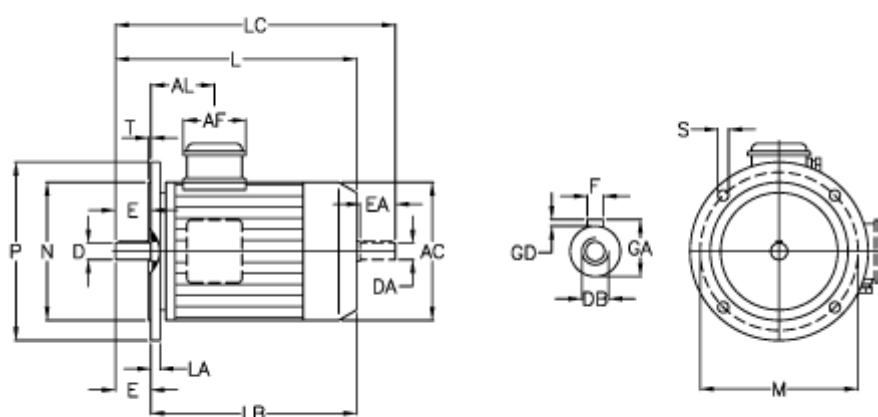

Varenummer: 2523000751402200
 Beskrivelse: ICME asynkronmotor TPE80B-4 0,75KW
 0,75kW 1400 o/min 230/400 B5

Mål

A/F = 84	F = 6	N = 130
AC = 156	GA = 21.5	P = 200
AL = 85	GD = 6	S = 11.5
D = 19	L = 275	T = 3.5
DA = 19	LA = 12	
DB = M6	LB = 235	
E = 40	LC = 315	
EA = 40	M = 165	